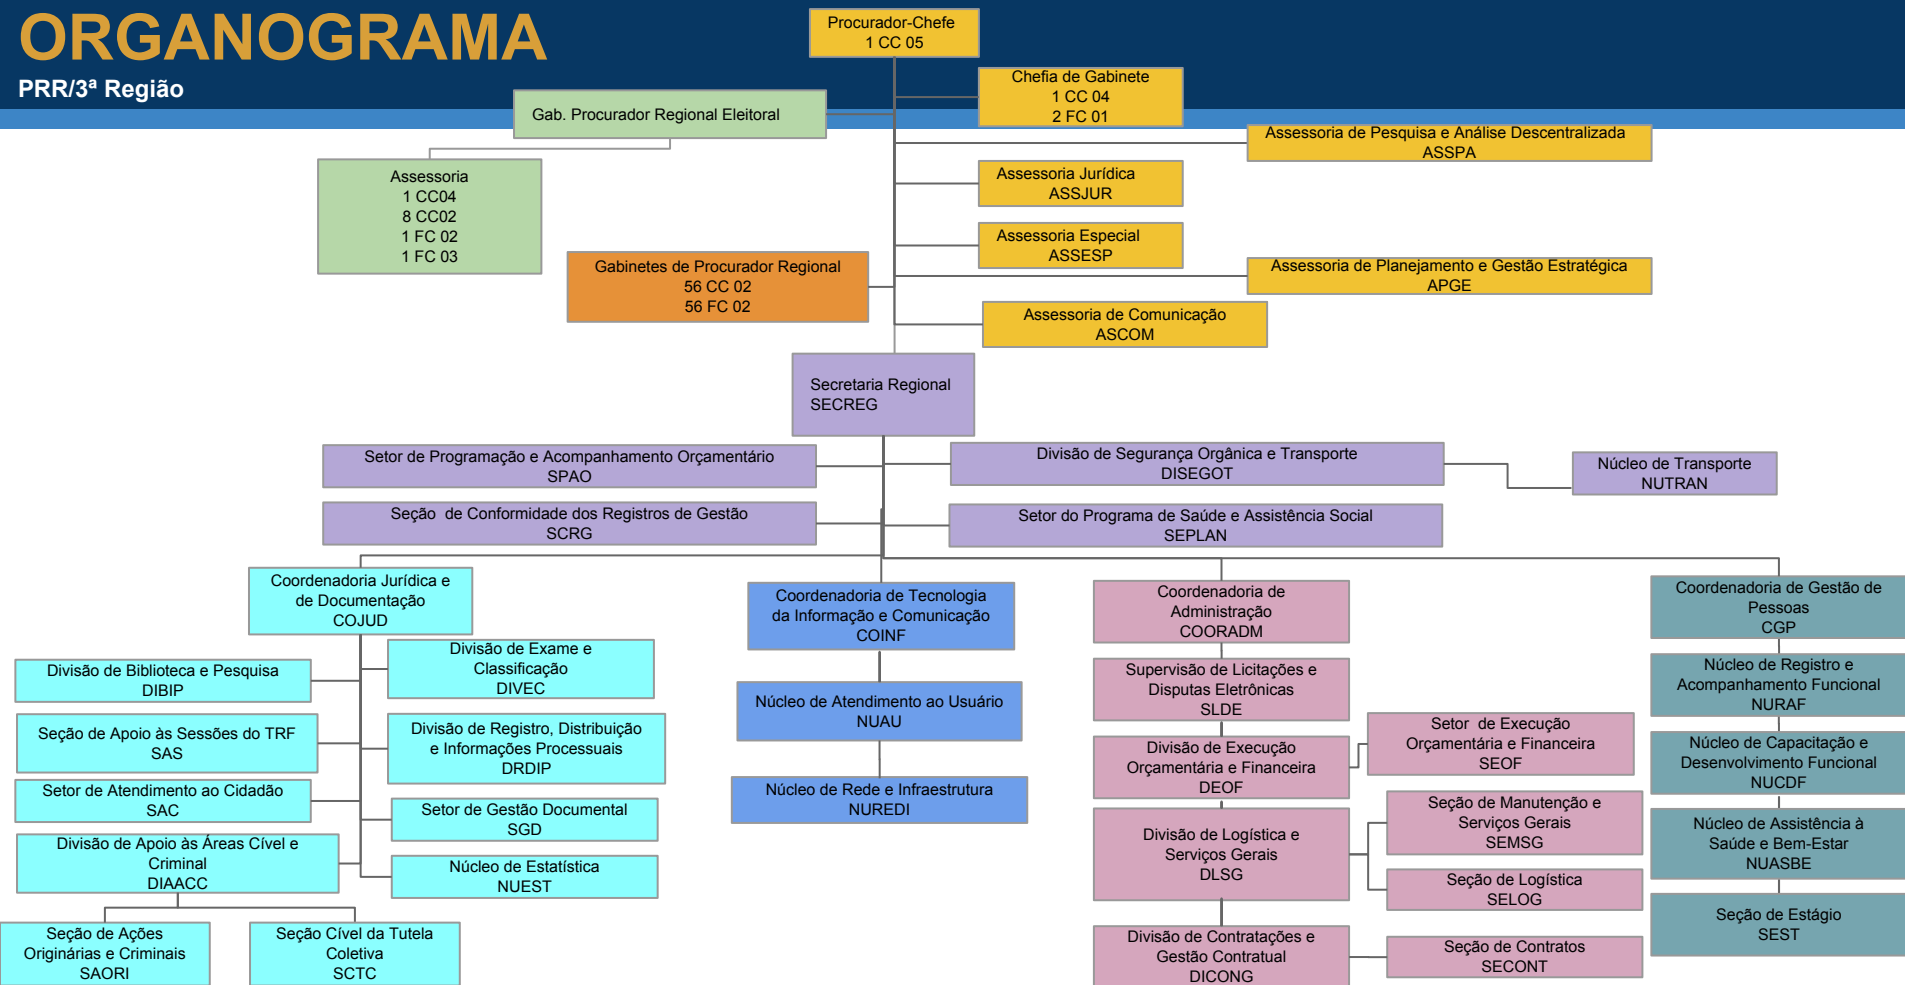

ORGANOGRAMA

PRR/3ª Região

Alteração - Portaria PGR/MPF nº 1016 de 19/12/2015 - Retirada do Núcleo de Desenvolvimento e Manutenção de Sistemas vinculada à COINF/PRR3 e inclusão no Centro de Excelência 3 vinculada à STIC/PGR

Data de atualização: 11/02/2016 - Assessoria de Planejamento e Gestão Estratégica