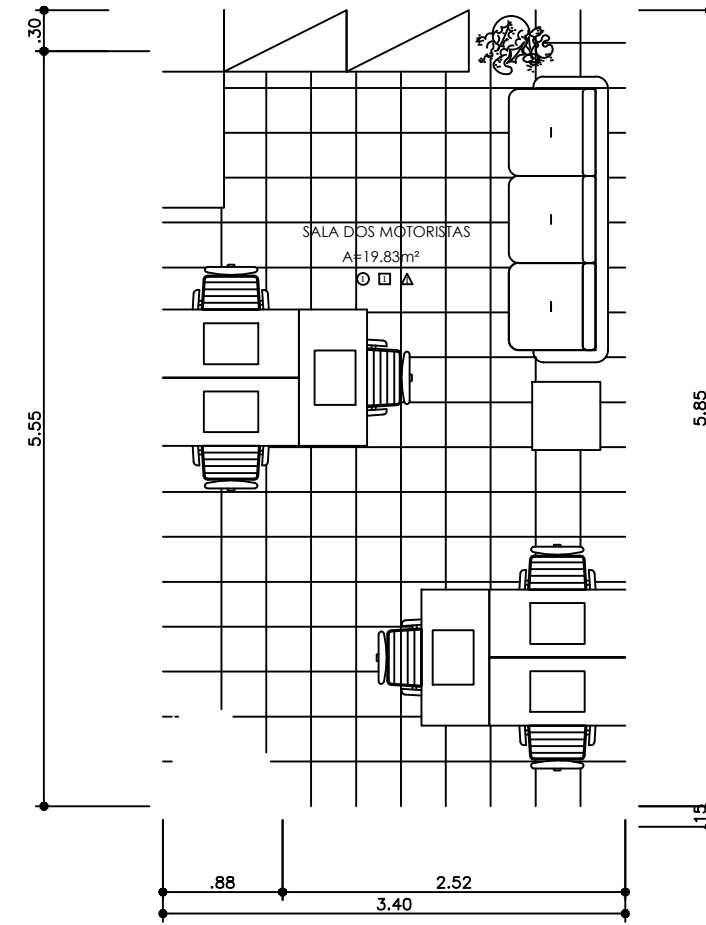

PLANTA DE REFORMA

ESC.: 1/50

LEGENDA

- EXISTENTE
- À DEMOLIR
- À CONSTRUIR

PLANTA BAIXA

ESC.: 1/50

LEGENDA DE MATERIAIS

- ① PISO: CERÂMICA 33cmx33cm
 - △ PAREDE: EMASSADA E PINTADA NA COR BRANCO NEVE
 - TETO: MANTER MATERIAIS DA ESTRUTURA ATUAL
- OUTROS: PORTA LAMINADA DE MADEIRA (0,80m)