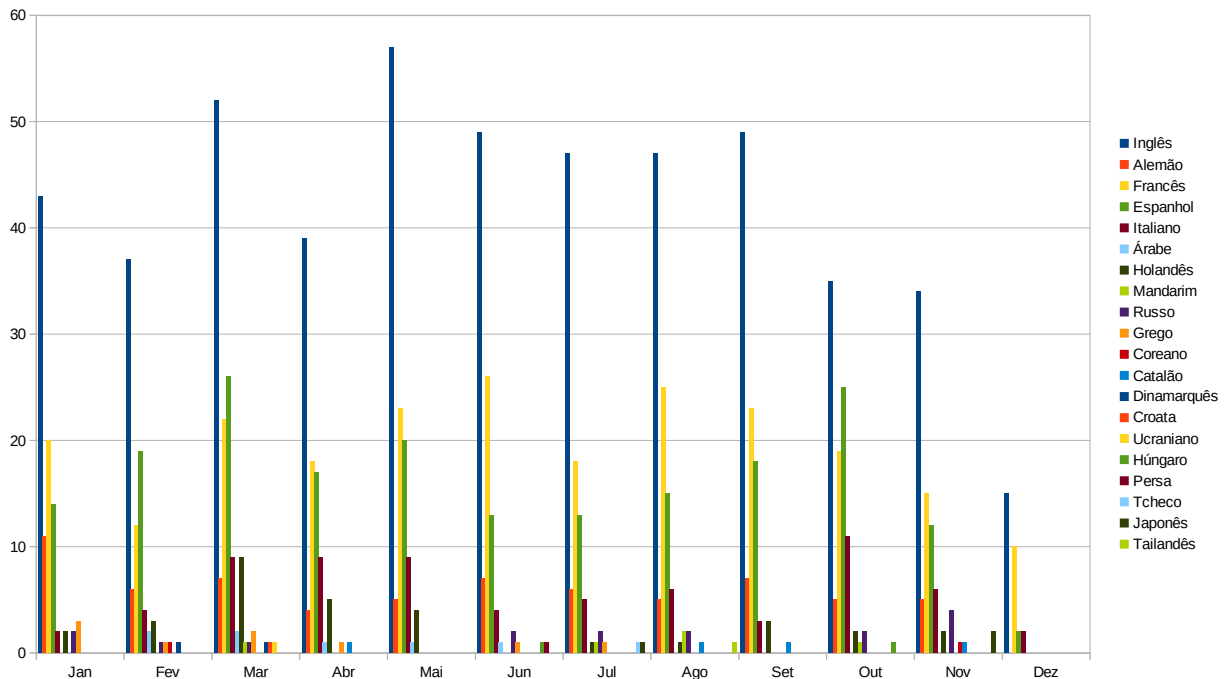

# RELATÓRIO DE TRADUÇÕES

- SCI -  
2022

**MINISTÉRIO PÚBLICO FEDERAL**  
**PROCURADORIA-GERAL DA REPÚBLICA**  
**SECRETARIA DE COOPERAÇÃO INTERNACIONAL**  
**ASSESSORIA DE TRADUÇÃO**

DEMANDAS GERAIS													
IDIOMAS	Jan	Fev	Mar	Abr	Mai	Jun	Jul	Ago	Set	Out	Nov	Dez	TOTAIS
Inglês	43	37	52	39	57	49	47	47	49	35	34	15	504
Alemão	11	6	7	4	5	7	6	5	7	5	5	0	68
Francês	20	12	22	18	23	26	18	25	23	19	15	10	231
Espanhol	14	19	26	17	20	13	13	15	18	25	12	2	194
Italiano	2	4	9	9	9	4	5	6	3	11	6	2	70
Árabe	0	2	2	1	1	1	0	0	0	0	0	0	7
Holandês	2	3	9	5	4	0	1	1	3	2	2	0	32
Mandarim	0	0	1	0	0	0	1	2	0	1	0	0	5
Russo	2	1	1	0	0	2	2	2	0	2	4	0	16
Grego	3	1	2	1	0	1	1	0	0	0	0	0	9
Coreano	0	1	0	0	0	0	0	0	0	0	1	0	2
Catalão	0	0	0	1	0	0	0	1	1	0	1	0	4
Dinamarquês	0	1	1	0	0	0	0	0	0	0	0	0	2
Croata	0	0	1	0	0	0	0	0	0	0	0	0	1
Ucraniano	0	0	1	0	0	0	0	0	0	0	0	0	1
Húngaro	0	0	0	0	0	1	0	0	0	1	0	0	2
Persa	0	0	0	0	0	1	0	0	0	0	0	0	1
Tcheco	0	0	0	0	0	0	1	0	0	0	0	0	1
Japonês	0	0	0	0	0	0	1	0	0	0	2	0	3
Tailandês	0	0	0	0	0	0	0	1	0	0	0	0	1
<b>TOTAL</b>	<b>97</b>	<b>87</b>	<b>134</b>	<b>95</b>	<b>119</b>	<b>105</b>	<b>96</b>	<b>105</b>	<b>104</b>	<b>101</b>	<b>82</b>	<b>29</b>	<b>1154</b>