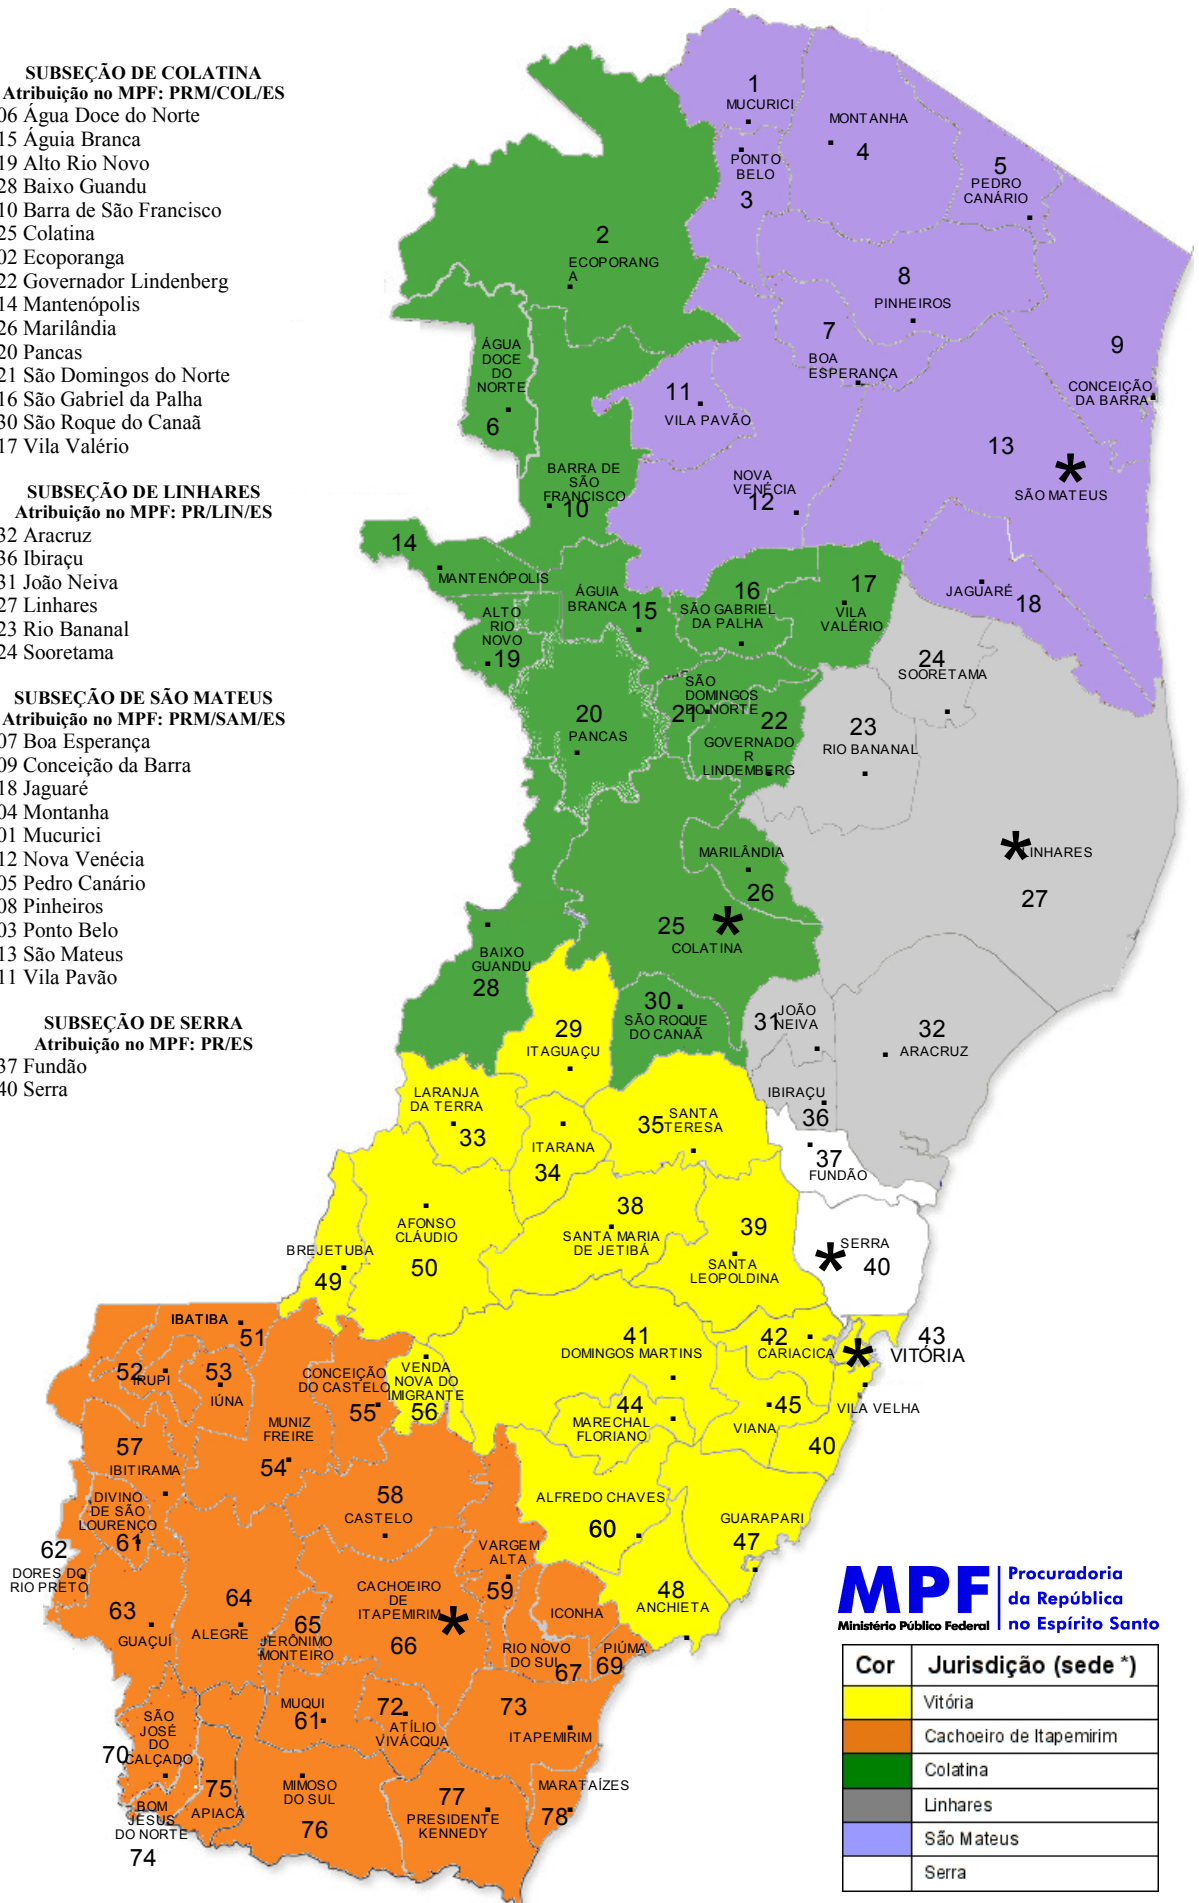

SUBSEÇÃO DE CACHOEIRO DE ITAPEMIRIM

Atribuição no MPF: PRM/CIT/ES

- 64 Alegre
- 75 Apiacá
- 72 Atilio Vivacqua
- 74 Bom Jesus do Norte
- 66 Cachoeiro de Itapemirim
- 58 Castelo
- 55 Castelo do Castelo
- 61 Divino de São Lourenço
- 62 Dorés do Rio Preto
- 63 Guaçuí
- 51 Ibatiba
- 57 Ibitirama
- 68 Iconha
- 52 Irupi
- 73 Itapemirim
- 53 Iúna
- 65 Jerônimo Monteiro
- 78 Marataízes
- 76 Mimoso do Sul
- 54 Muniz Freire
- 71 Muqui
- 69 Piúma
- 77 Presidente Kennedy
- 67 Rio Novo do Sul
- 70 São José do Calçado
- 59 Vargem Alta

SUBSEÇÃO DE COLATINA

Atribuição no MPF: PRM/COL/ES

- 06 Água Doce do Norte
- 15 Águia Branca
- 19 Alto Rio Novo
- 28 Baixo Guandu
- 10 Barra de São Francisco
- 25 Colatina
- 02 Ecoporanga
- 22 Governador Lindenberg
- 14 Mantenedópolis
- 26 Marilândia
- 20 Pancas
- 21 São Domingos do Norte
- 16 São Gabriel da Palha
- 30 São Roque do Canaã
- 17 Vila Valério

SUBSEÇÃO DE LINHARES

Atribuição no MPF: PR/LIN/ES

- 32 Aracruz
- 36 Ibiracu
- 31 João Neiva
- 27 Linhares
- 23 Rio Bananal
- 24 Sooretama

SUBSEÇÃO DE SÃO MATEUS

Atribuição no MPF: PRM/SAM/ES

- 07 Boa Esperança
- 09 Conceição da Barra
- 18 Jaguaré
- 04 Montanha
- 01 Mucurici
- 12 Nova Venécia
- 05 Pedro Canário
- 08 Pinheiros
- 03 Ponto Belo
- 13 São Mateus
- 11 Vila Pavão

SUBSEÇÃO DE SERRA

Atribuição no MPF: PR/ES

- 37 Fundão
- 40 Serra

MPF Procuradoria da República no Espírito Santo
Ministério Público Federal

Cor	Jurisdição (sede *)
Amarelo	Vitória
Laranja	Cachoeiro de Itapemirim
Verde	Colatina
Cinza	Linhares
Púrpura	São Mateus
Branco	Serra